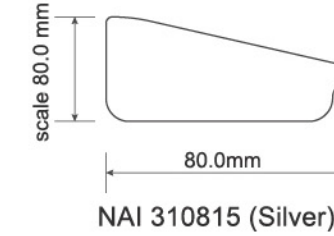

For more information please contact us:
Kingdom of Saudi Arabia, Al-Khobar, 436, 31952, AL Riyadh - Jeddah
Call Center: 9200 27 111, Mob.: 00966 507 8080 60
info@magicmirrorstv.com, www.magicmirrorstv.com.