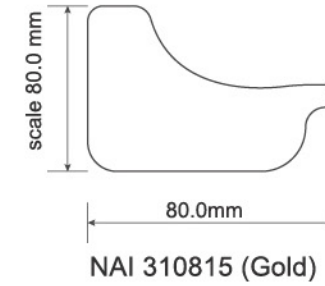

For more information please contact us:
Kingdom of Saudi Arabia, Al-Khobar, 436, 31952, AL Riyadh - Jeddah
Call Center: 9200 27 111, Mob.: 00966 507 8080 60
info@magicmirrorstv.com, www.magicmirrorstv.com.